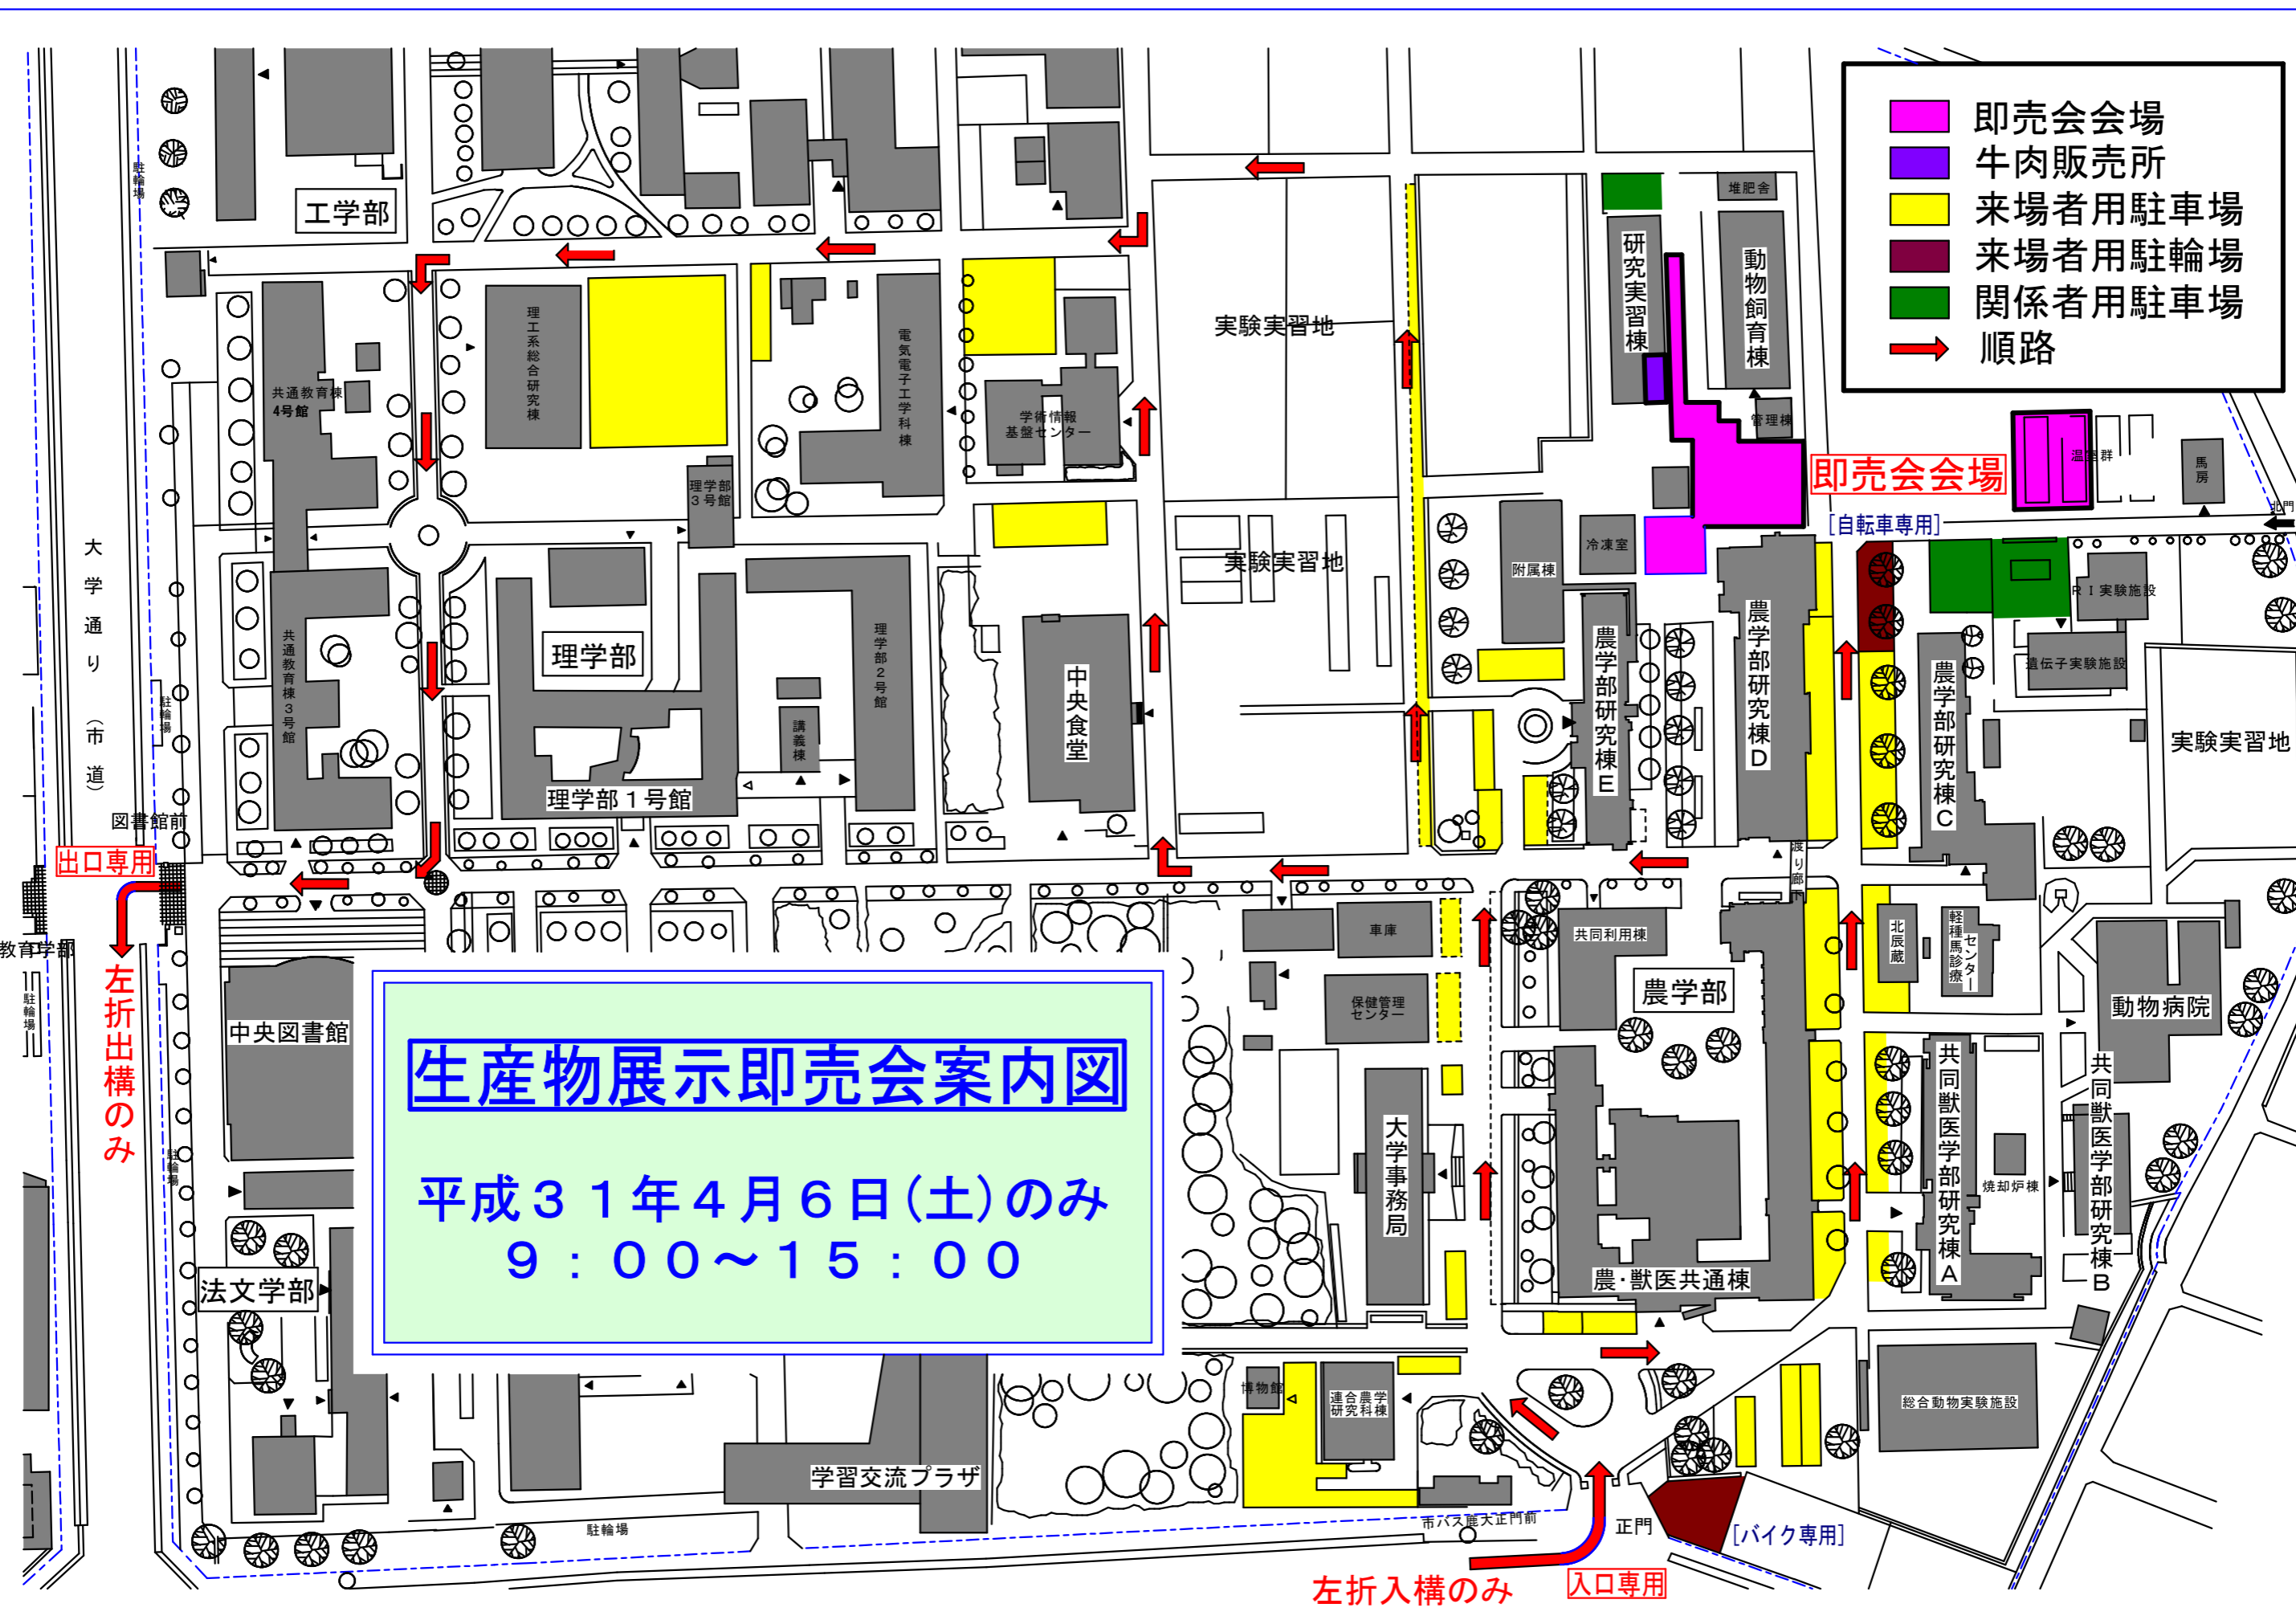

- 即売会会場
- 牛肉販売所
- 来場者用駐車場
- 来場者用駐輪場
- 関係者用駐車場
- 順路

生産物展示即売会案内図

平成31年4月6日(土)のみ  
9:00~15:00

大学通り (市道)

出口専用  
左折出構のみ

左折入構のみ 入口専用

即売会会場

[自転車専用]

[バイク専用]

工学部

理工系総合研究棟

電気電子工学科棟

学術情報  
基盤センター

共通教育棟  
4号館

共通教育棟  
3号館

理学部

理学部1号館

講義棟

中央食堂

実験実習地

実験実習地

研究実習棟

動物飼育棟

農学部研究棟D

総合動物実験施設

博物館

総合農学  
研究棟

正門

市バス鹿大正門前

実験実習地

遺伝子実験施設

PI実験施設