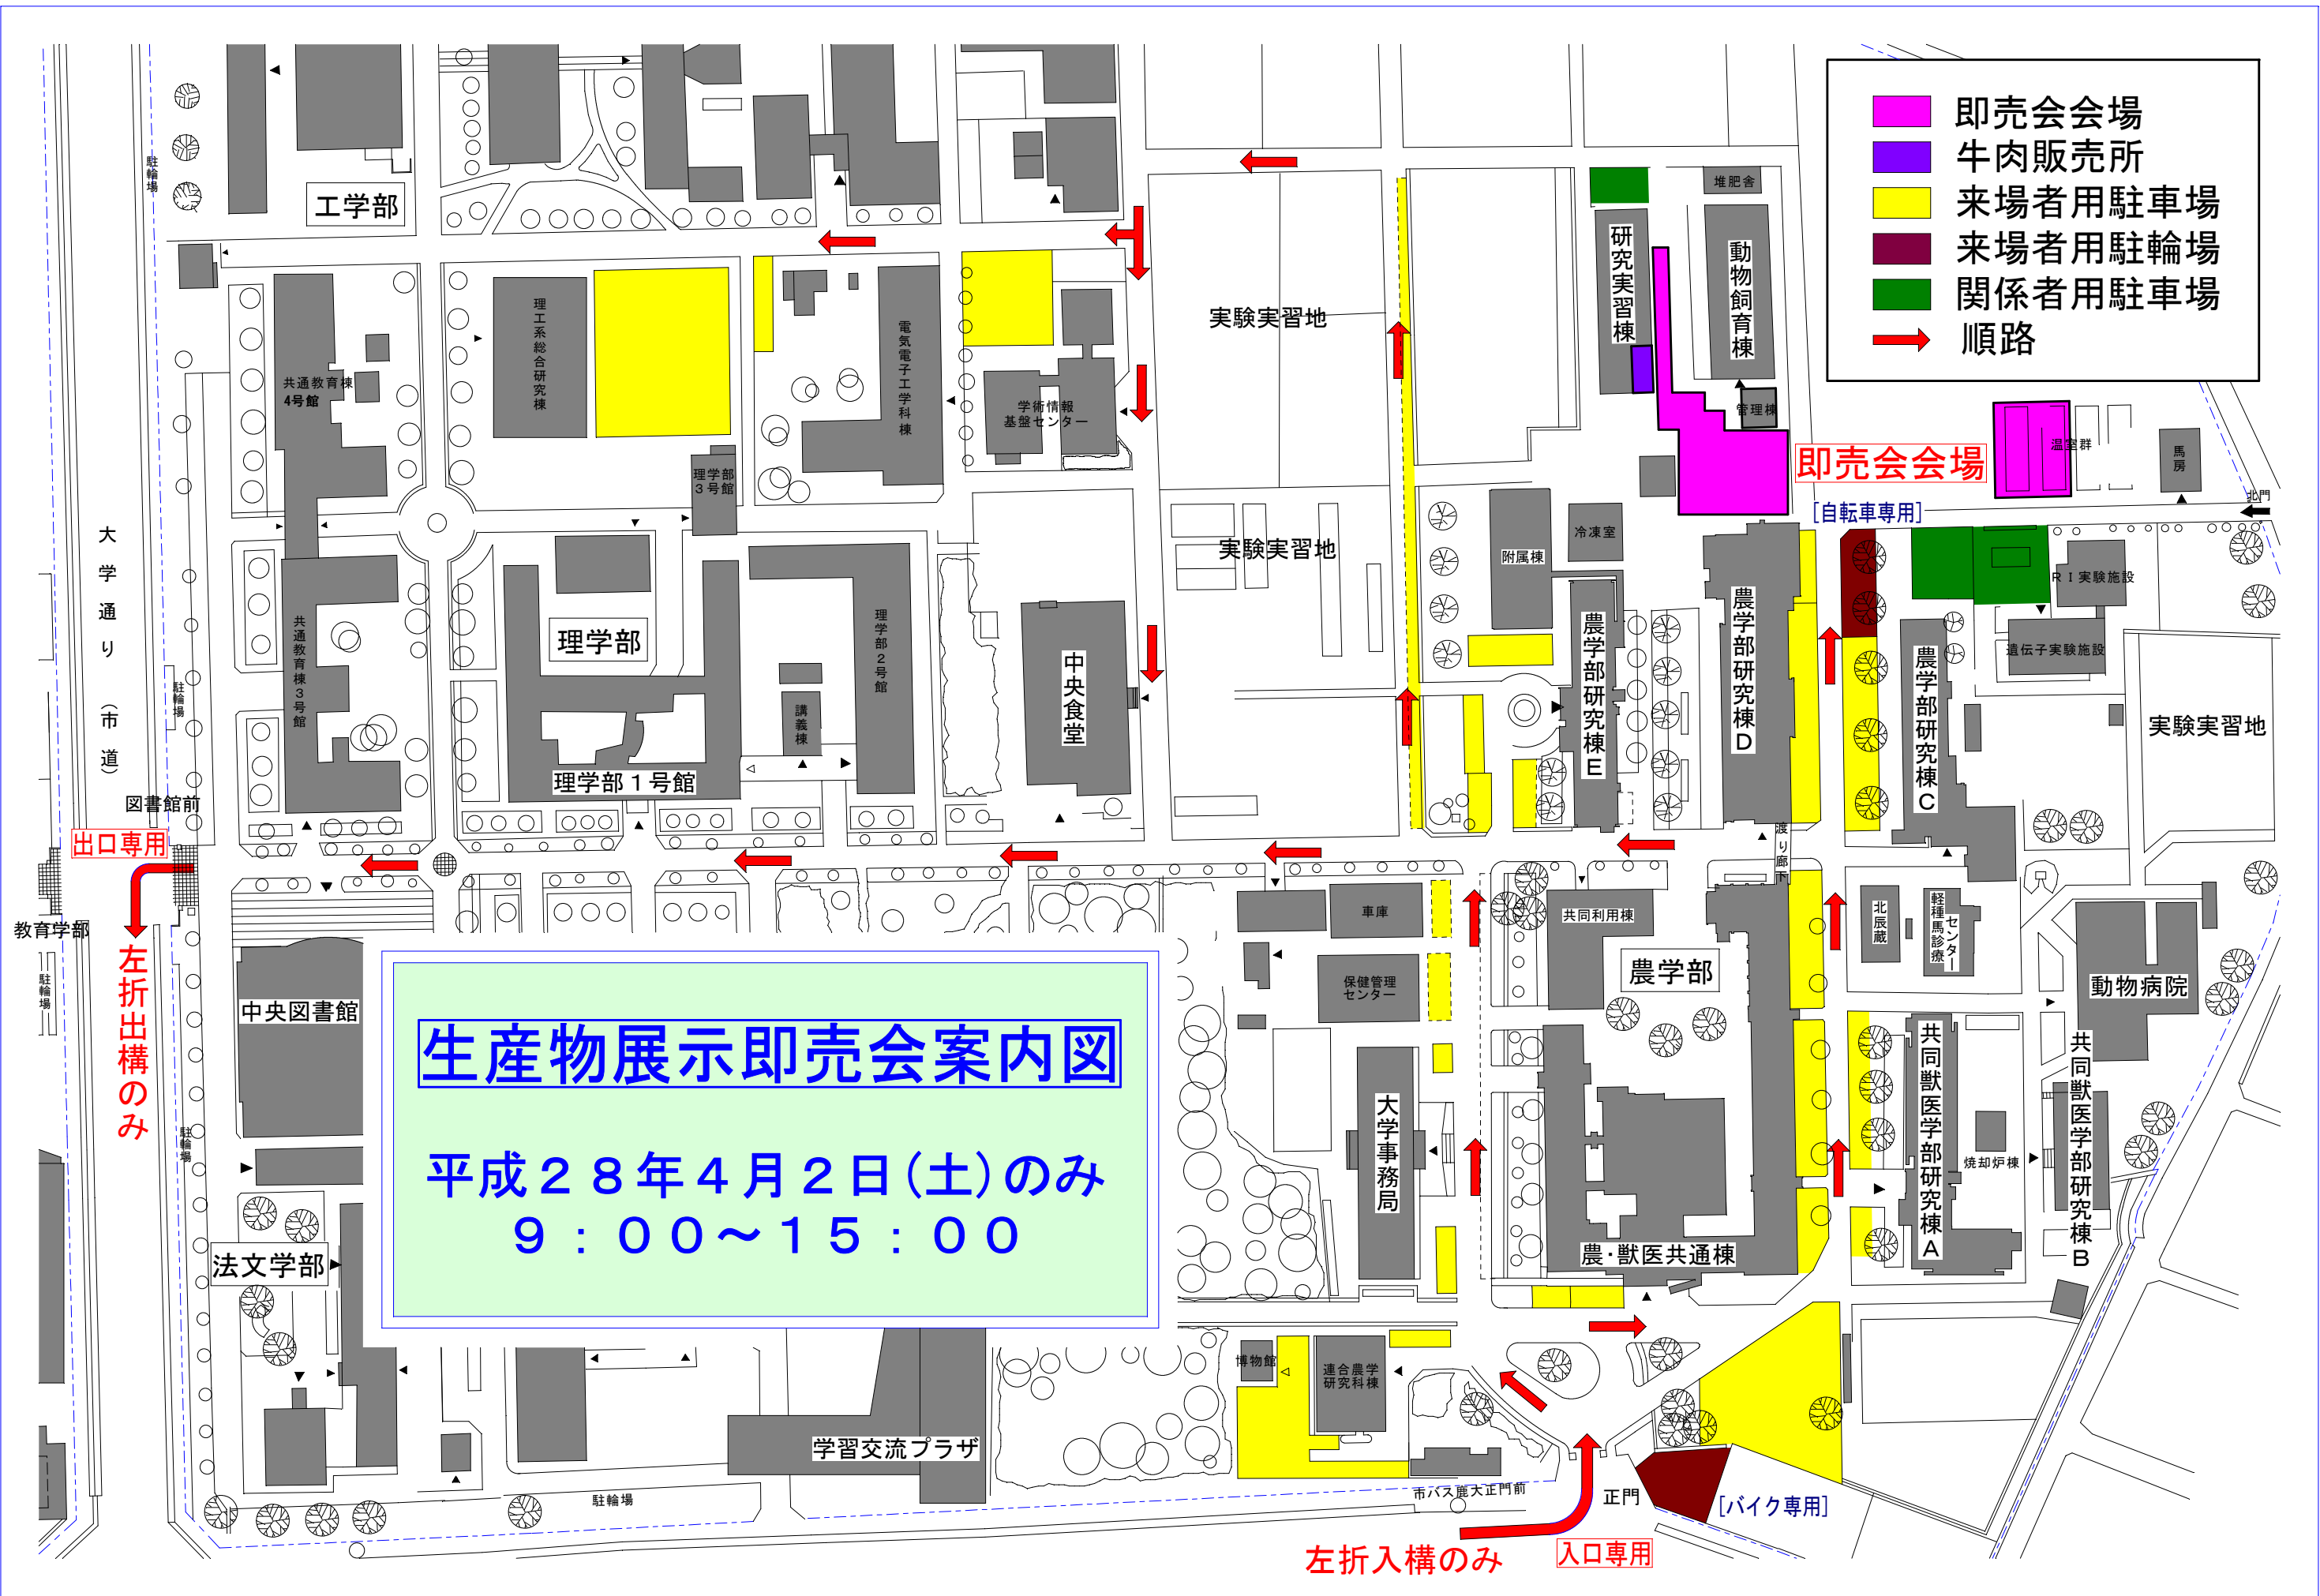

- 即売会会場
- 牛肉販売所
- 来場者用駐車場
- 来場者用駐輪場
- 関係者用駐車場
- 順路

生産物展示即売会案内図
 平成28年4月2日(土)のみ
 9:00~15:00

大学通り (市道)

出口専用
 左折出構のみ

左折入構のみ
 入口専用

即売会会場

[自転車専用]

[バイク専用]

工学部

理学部

農学部

中央図書館

法文学部

学習交流プラザ

実験実習地

実験実習地

動物病院

共同獣医学部研究棟B

研究実習棟

動物飼育棟

農学部研究棟E

農学部研究棟D

農学部研究棟C

共同利用棟